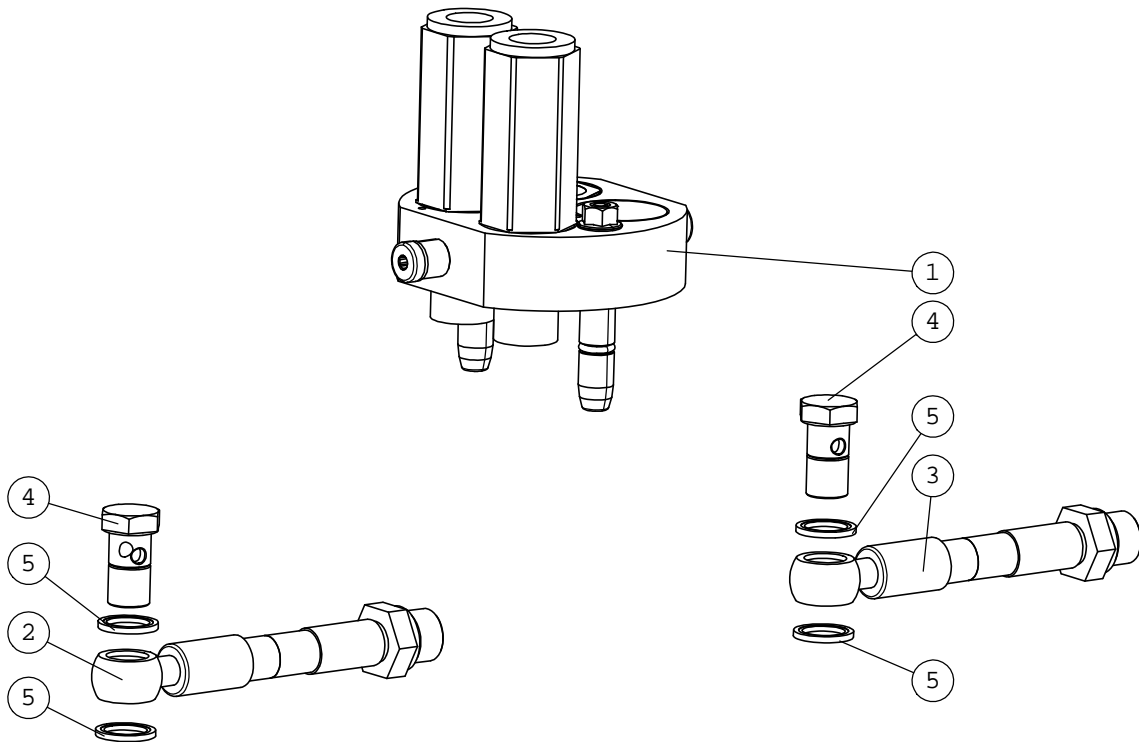

A36536 HYDR. LETKUT

NRO REF POS TEIL	OSAN NRO PART NO BESTÄLL.NR BEST.NR	KPL QTY ST ST	NIMITYS	DESCRIPTION	BENÄMNING	BEZEICHNUNG
1	65251	1	PIKALIITINRYHMÄ	MULTI CONNECTOR, 2 C	FLERKOPPLING, 2 KOPP	MULTI-KUPPLUNG, 2 KU
2	A418869	1	HYDR. LETKU L=2600	HYDR. HOSE L=2600 2	HYDRAULSLANG L=2600	HYDR. SCHLAUCH L=260
3	A418868	1	HYDR. LETKU L=2100	HYDR. HOSE L=2100	HYDRAULSLANG L=2100	HYDR. SCHLAUCH L=210
4	73954	2	BANJOLIITIN	BANJO BOLT R3/8" L=2	BANJOBULT R3/8" L=2	BANJO-BOLZEN R3/8" L
5	73379	4	USIT-TIIVISTE R3/8"	USIT-COMPRESSION 3/8	USIT-PACKNING 3/8"	USIT-DICHTUNG 3/8"