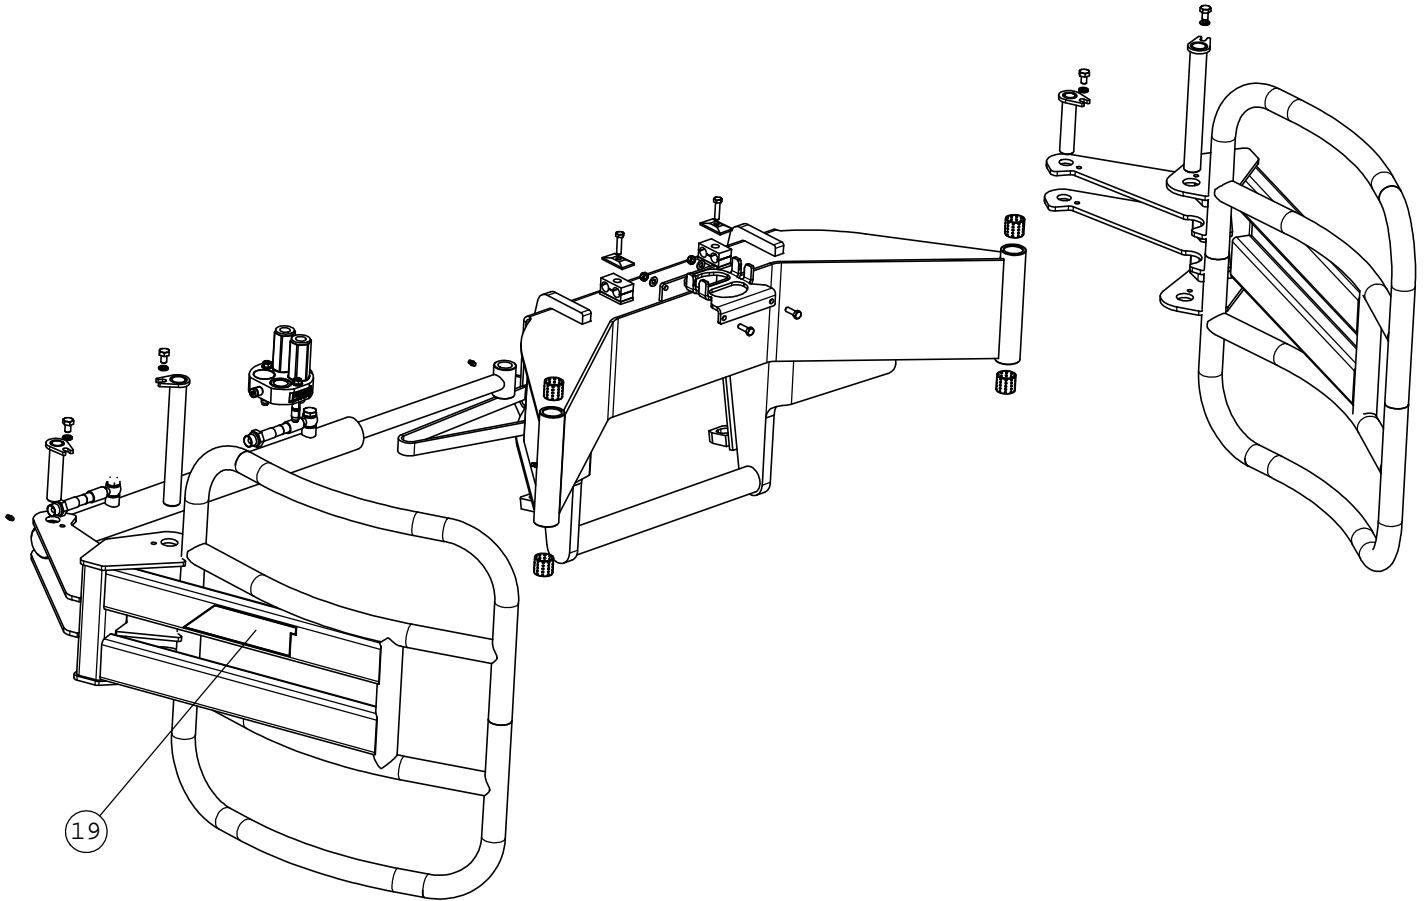

A21166 PAALIPIHTEI

A36536 HYDR. LETKUT

NRO REF POS TEIL	OSAN NRO PART NO BESTÄLL.NR BEST.NR	KPL QTY ST ST	NIMITYS	DESCRIPTION	BENÄMNING	BEZEICHNUNG
1	65251	1	PIKALIITINRYHMÄ	MULTI CONNECTOR, 2 C	FLERKOPPLING, 2 KOPP	MULTI-KUPPLUNG, 2 KU
2	A418869	1	HYDR. LETKU L=2600	HYDR. HOSE L=2600 2	HYDRAULSLANG L=2600	HYDR. SCHLAUCH L=260
3	A418868	1	HYDR. LETKU L=2100	HYDR. HOSE L=2100	HYDRAULSLANG L=2100	HYDR. SCHLAUCH L=210
4	73954	2	BANJOLIITIN	BANJO BOLT R3/8" L=2	BANJOBULT R3/8" L=2	BANJO-BOLZEN R3/8" L
5	73379	4	USIT-TIIVISTE R3/8"	USIT-COMPRESSION 3/8	USIT-PACKNING 3/8"	USIT-DICHTUNG 3/8"